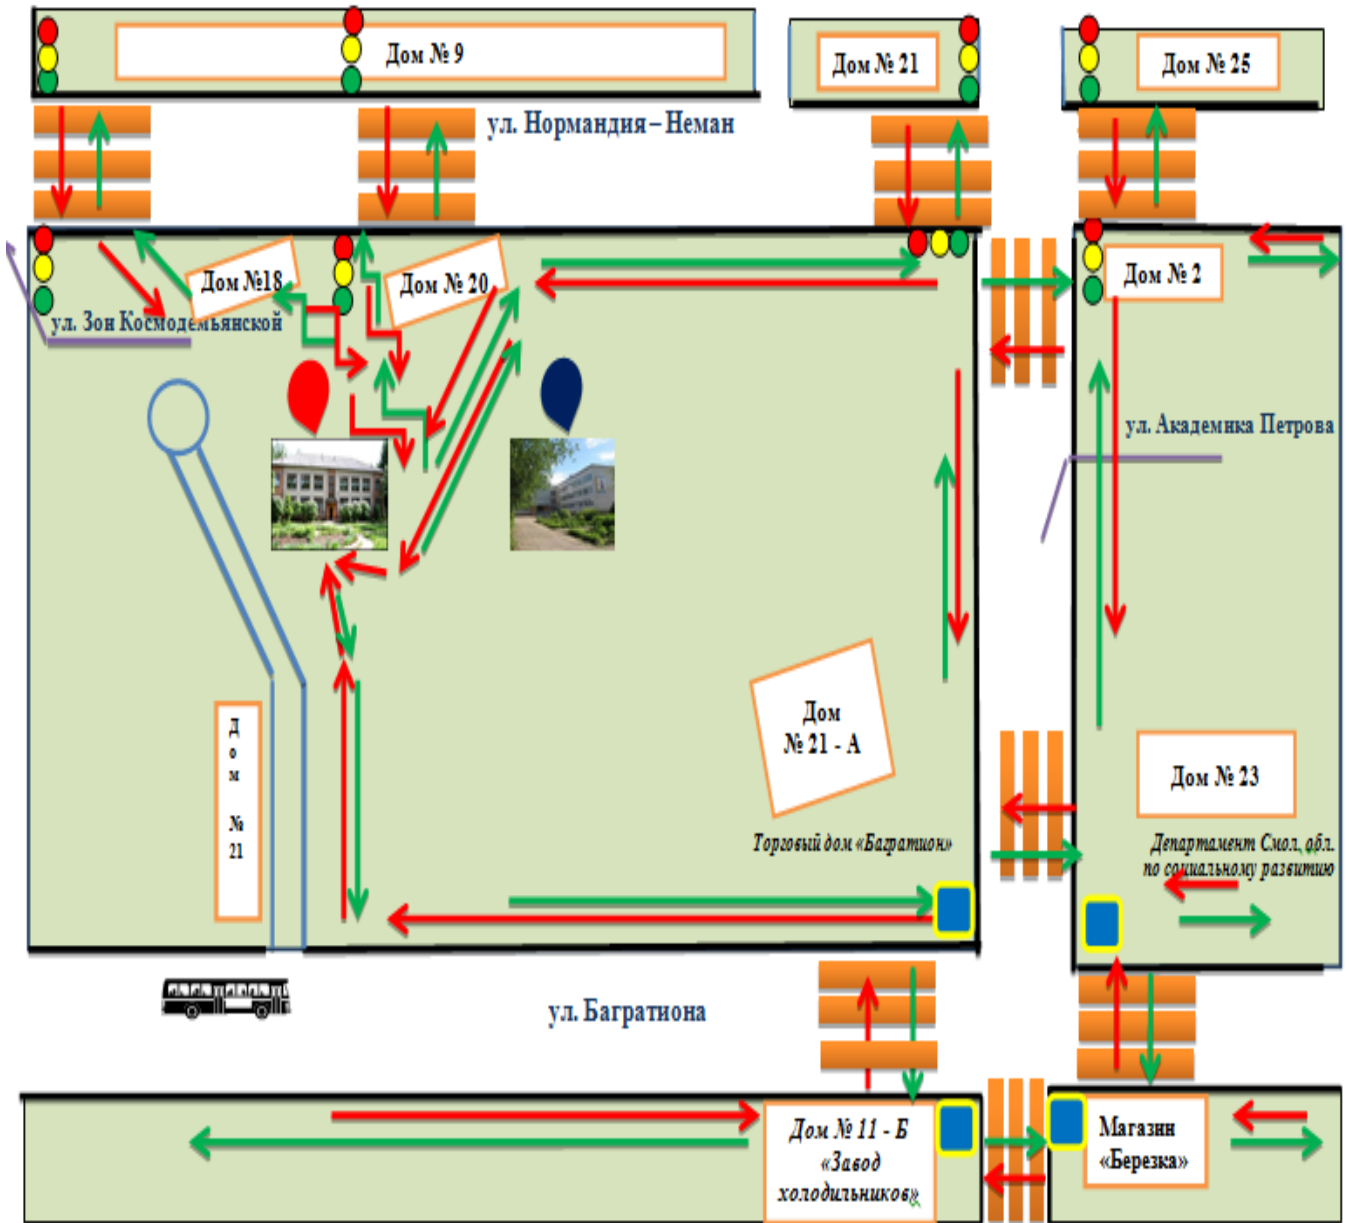

Схема безопасных маршрутов движения детей «Дом – детский сад-дом» МБДОУ «Детский сад № 1 «Смоляночка»

**УСЛОВНЫЕ ОБОЗНАЧЕНИЯ**

- |  |                                    |  |  |
|--|------------------------------------|--|--|
|  | - пешеходный переход без светофора |  | - пешеходный переход, оснащенный светофором  |
|  | - движение детей в детский сад     |  | - проезжая часть                             |
|  | - движение детей из детского сада  |  | - здания, сооружения                         |
|  | - пешеходная зона                  |  | - здание МБДОУ «Детский сад № 1 «Смоляночка» |
|  | - здание МБОУ СОШ № 17             |  |  |